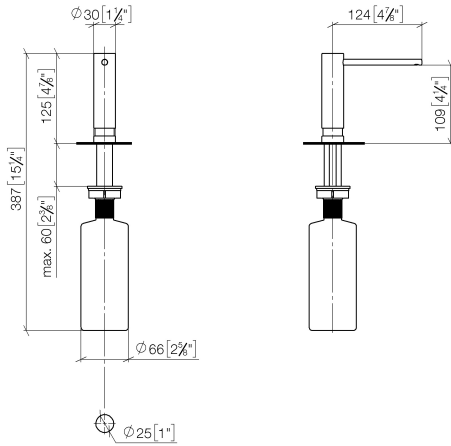

82 424 970

- Saliente 124 mm
- Botella de 500 ml
- Se puede llenar desde arriba
- Cabezal del dosificador giratorio
- Altura 125 mm
- Ancho 30mm
- Diámetro del orificio 25 mm

Encaja con ELIO, ENO, MEM, META SQUARE, SYNC y TARA ULTRA

Encaja con: ELIO, MEM, ENO, SYNC, TARA ULTRA, META SQUARE

	Dark Platinum cepillado	82 424 970-99
	Cromo	82 424 970-00
	Platino cepillado	82 424 970-06
	Platino	82 424 970-08
	Latón (Oro 23k)	82 424 970-09
	Dark Chrome	82 424 970-19
	Latón cepillado (Oro 23k)	82 424 970-28
	Negro mate	82 424 970-33
	Champagne cepillado (Oro 22k)	82 424 970-46
	Champagne (Oro 22k)	82 424 970-47
	Cromo cepillado	82 424 970-93

82 424 970

mm [inches]

82 424 970

Piezas para otros acabados pueden encontrarse aquí:
Cromo

Lista de piezas de recambios

N°	Número de artículo	Denominación	Cantidad de montaje	Plazo de entrega
1	90 10 10 539 00-99	dosificador	1	30
2	08 10 10 527 90	soporte	1	2
3	09 14 05 014 90	sello	1	2
4	08 10 10 517 90	tuerca	1	2
5	90 10 10 603 00 90	recipiente	1	2